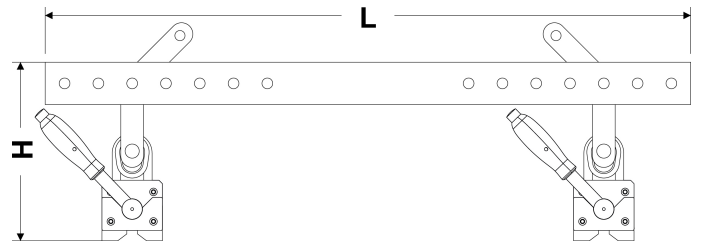

SERIE FX LT Trave a magneti permanenti

Sollevatori a magneti permanenti

- ✓ I sollevatori possono essere facilmente smontati.
- ✓ 2 sollevatori, catene, ganci ed occhielli inclusi.
- ✓ La stessa trave può essere adattata per mezzo dei pins.
- ✓ Dimensioni speciali disponibili su richiesta.

MODELLO	Incluso 2x FX	MAX CAPACITA' DI CARICO		MAX DIMENSIONI DEL CARICO	DIMENSIONI (mm)		PESO kg
		(kg)	da (mm)		L	B	
FX LT 600	FX P330	600	10	4000x1500	1600	270	44
FX LT 700	FX V400	700	15	5000x1500	1600	270	44
FX LT 1000	FX 600	1000	20	5000x1500	1600	291	58
FX LT 1400	FX V800	1400	20	5000x2000	1600	360	86
FX LT 3200	FX 2000	3200	50	5000x2500	2000	480	305
FX LT 4800	FX 3000	4800	50	5000x2500	2000	600	410