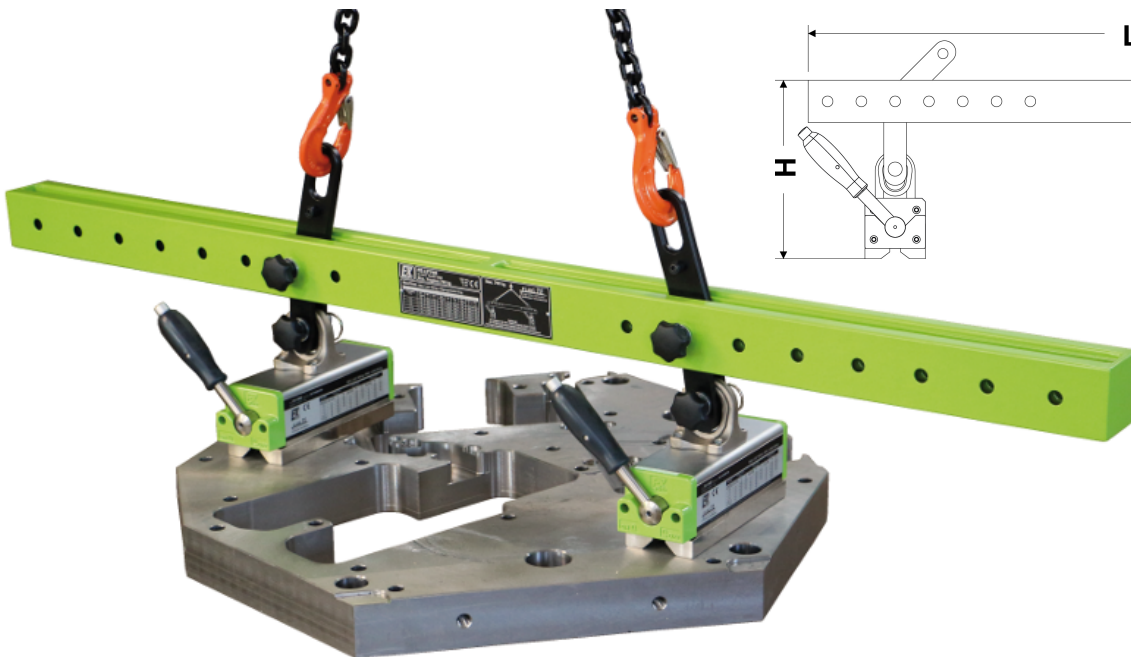

SERIE FX LT Trave a magneti permanenti

Sollevatori a magneti permanenti

- ✓ I sollevatori possono essere facilmente smontati.
- ✓ 2 sollevatori, catene, ganci ed occhielli inclusi.
- ✓ La stessa trave può essere adattata per mezzo dei pins.
- ✓ Dimensioni speciali disponibili su richiesta.

MODELLO	Incluso 2x FX	MAX CAPACITA' DI CARICO		MAX DIMENSIONI DEL CARICO	DIMENSIONI (mm)		PESO kg
		(kg)	da (mm)		L	B	
FX LT 600	FX P330	600	10	4000x1500	1600	270	44
FX LT 700	FX V400	700	15	5000x1500	1600	270	44
FX LT 1000	FX 600	1000	20	5000x1500	1600	291	58
FX LT 1400	FX V800	1400	20	5000x2000	1600	360	86
FX LT 3200	FX 2000	3200	50	5000x2500	2000	480	305
FX LT 4800	FX 3000	4800	50	5000x2500	2000	600	410

Fattore di sicurezza 3.5 Test Method EN 13155 max. temperatura operativa 80°C