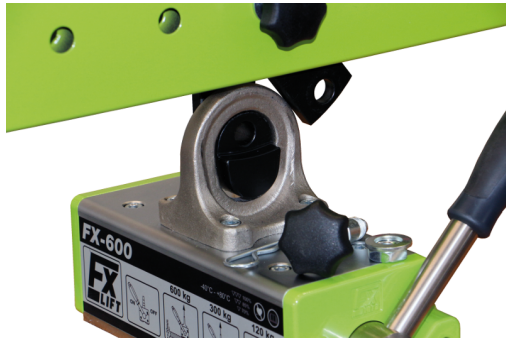

SERIE FX LT Trave a magneti permanenti

Sollevatori a magneti permanenti

- ✓ I sollevatori possono essere facilmente smontati.
- ✓ 2 sollevatori, catene, ganci ed occhielli inclusi.
- ✓ La stessa trave può essere adattata per mezzo dei pins.
- ✓ Dimensioni speciali disponibili su richiesta.

MODELLO	Incluso 2x FX	MAX CAPACITA' DI CARICO		MAX DIMENSIONI DEL CARICO	DIMENSIONI (mm)		PESO kg
		(kg)	da (mm)		L	B	
FX LT 600	FX P330	600	10	4000x1500	1600	270	44
FX LT 700	FX V400	700	15	5000x1500	1600	270	44
FX LT 1000	FX 600	1000	20	5000x1500	1600	291	58
FX LT 1400	FX V800	1400	20	5000x2000	1600	360	86
FX LT 3200	FX 2000	3200	50	5000x2500	2000	480	305
FX LT 4800	FX 3000	4800	50	5000x2500	2000	600	410