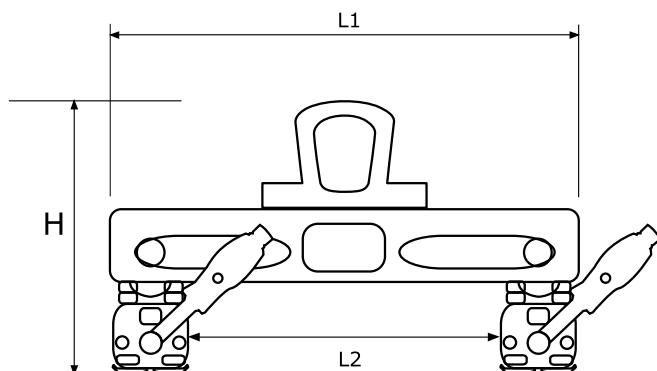

SERIE FX KT Kleine Traverse

Permanent Lasthebemagnet

- ✓ Distanztraverse mit Aufhängeelementen
- ✓ 2 Lasthebemagnete und Öse
- ✓ Traverse kann durch Stifte an die Bedürfnisse angepasst werden
- ✓ Sondermaße auf Anfrage

MODELL	Inkl. 2x FX	MAX Tragfähigkeit		Abmessungen (mm)			Gewicht kg
		(kg)	from (mm)	L1	H	L2	
FX KT 240-260	FX 150	240	8	400	233	58-260	15
FX KT 240-420	FX 150	240	8	560	233	58-420	15
FX KT 240-470	FX 150	240	8	607	233	58-470	20
FX KT 240-540	FX 150	240	8	680	233	58-540	22
FX KT 480-440	FX 300	480	15	620	269	65-440	26
FX KT 480-600	FX 300	480	15	800	269	65-600	30
FX KT 480-800	FX 300	480	15	1000	269	65-800	32